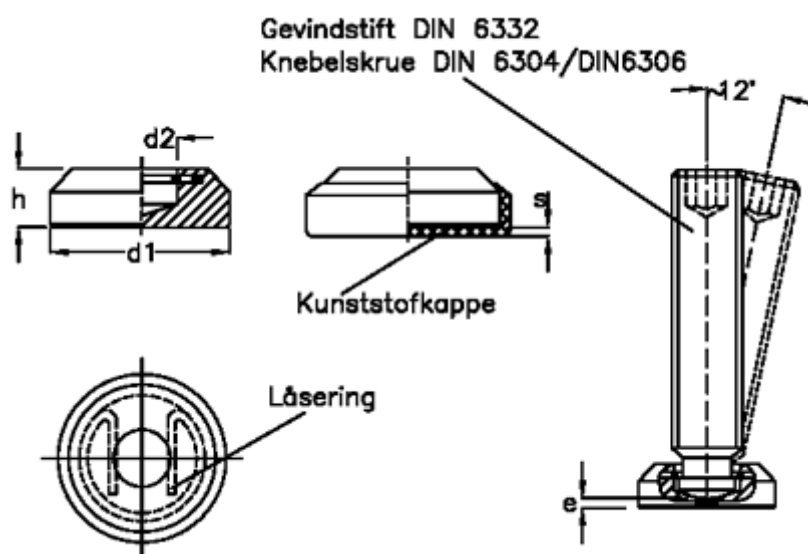

Varenummer: 20804020B  
Beskrivelse: E+G Trykfod  
GN 6311.1-20-K

## Mål

|        |       |
|--------|-------|
| $d1$   | = 20  |
| $d2$   | = 8.4 |
| $e$    | = 2.6 |
| Gevind | = M10 |
| $H$    | = 10  |
| $s$    | = 1.5 |